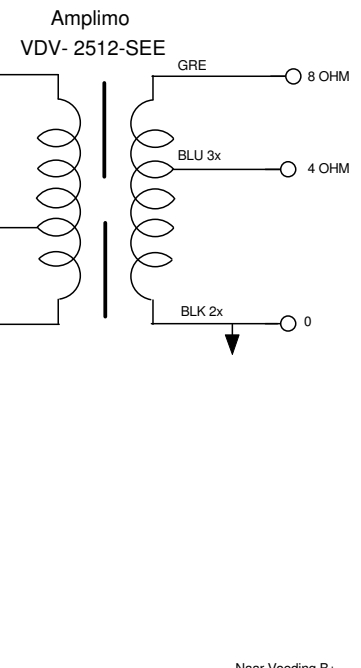

Amplimo
4N1885

VOEDING

TRANSVERSTERKER

STROOMBRON (CCS)

Hessel Haagsma PE0HH

EL34 SE TRANSVERSTERKER