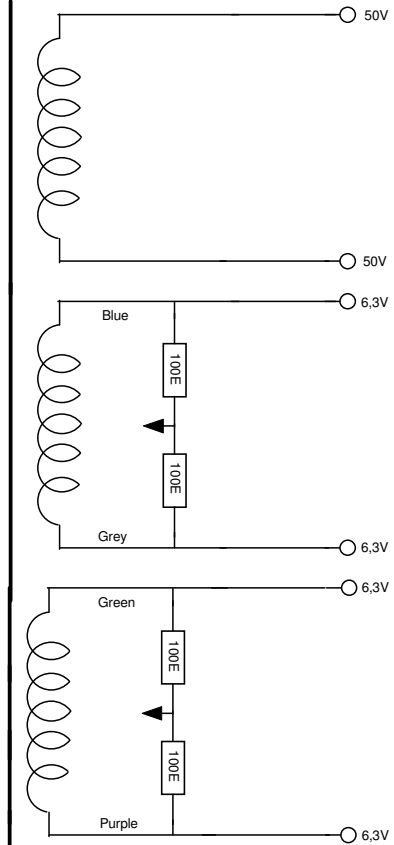

Amplimo
4N1885

VOEDING

TRANSVERSTERKER

STROOMBRON (CCS)

Hessel Haagsma PE0HH

EL34 SE TRANSVERSTERKER