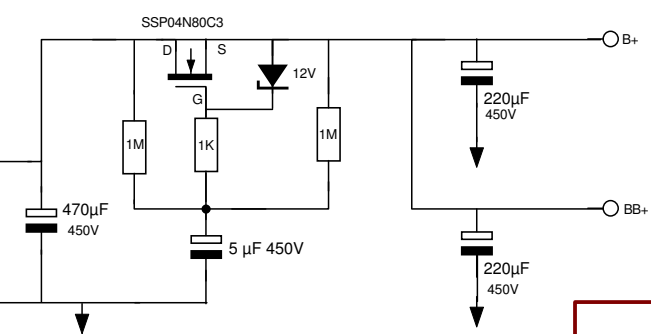

Amplimo
4N1885

VOEDING

TRANSVERSTERKER

STROOMBRON (CCS)

Hessel Haagsma PE0HH

EL34 SE TRANSVERSTERKER