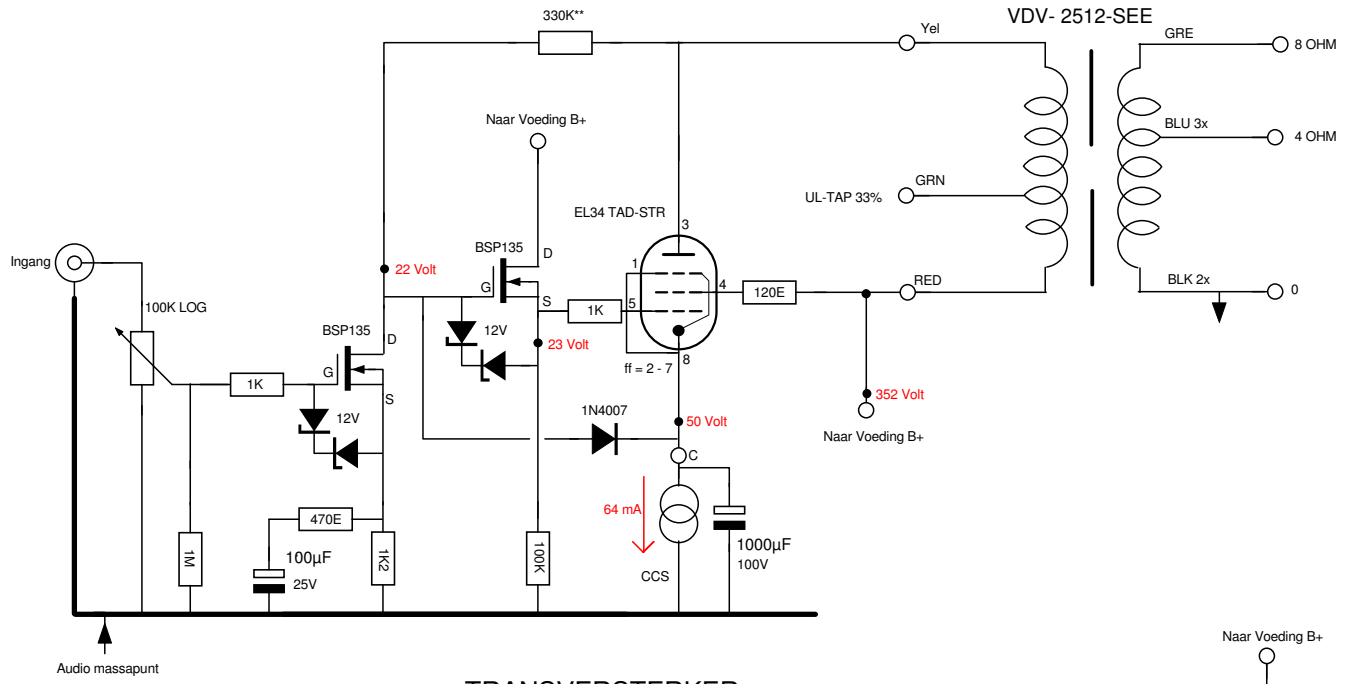

Amplimo
4N1885

VOEDING

TRANSVERSTERKER

STROOMBRON (CCS)

Hessel Haagsma PE0HH

EL34 SE TRANSVERSTERKER