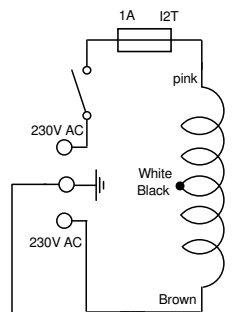

Amplimo
4N1885

VOEDING

TRANSVERSTERKER

STROOMBRON (CCS)

Hessel Haagsma PE0HH

EL34 SE TRANSVERSTERKER